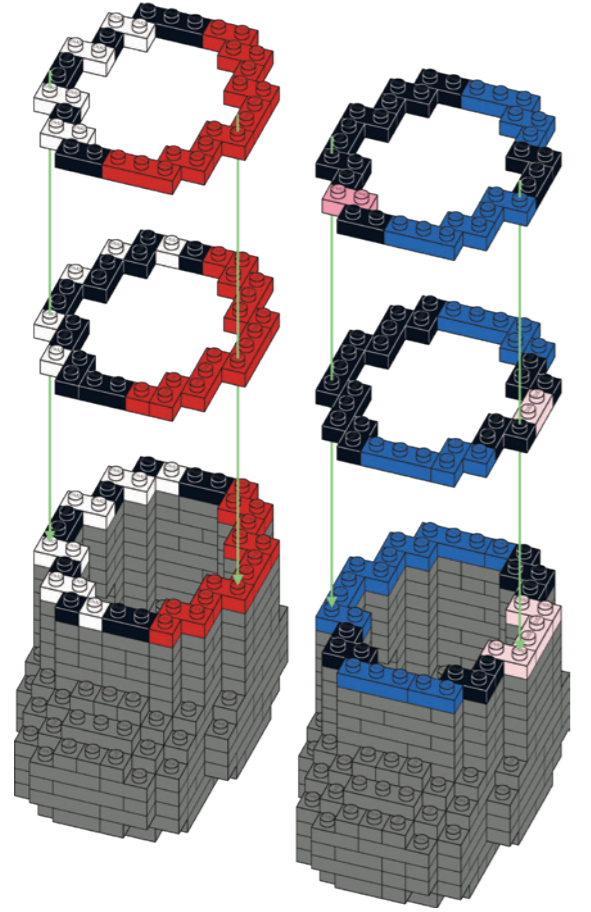

3

LIGHT GREY = PREVIOUS  
STEP.  
GRIS PÂLE = ÉTAPE PRÉCÉ-  
DENTE.

4

ARROWS SHOW  
CONNECTIONS.

LES FLÈCHES MONTRENT  
LES CONNEXIONS.

5

TAP WITH HAMMER TO  
SECURE.

TAPOTEZ AVEC LE MARTEAU  
POUR FIXER.

4

2

- 7 X
- 16 X
- 10 X
- 6 X
- 28 X
- 13 X
- 2 X
- 4 X
- 1 X
- 1 X
- 18 X
- 1 X
- 2 X
- 5 X

3

- 9 X
- 36 X
- 13 X
- 3 X
- 15 X
- 5 X
- 2 X
- 2 X
- 2 X
- 2 X
- 9 X
- 3 X
- 1 X
- 3 X

4

- 10 X
- 5 X
- 21 X
- 7 X
- 1 X
- 4 X
- 2 X
- 11 X
- 9 X
- 5 X
- 4 X
- 5 X
- 3 X
- 3 X
- 10 X
- 7 X

5

5

- 16 X
- 26 X
- 10 X
- 4 X
- 7 X
- 1 X
- 4 X
- 9 X
- 8 X
- 6 X
- 6 X
- 4 X
- 13 X

6

6

- 15 X
- 20 X
- 7 X
- 7 X
- 4 X
- 4 X
- 2 X
- 2 X
- 2 X
- 5 X
- 2 X
- 9 X
- 6 X
- 12 X
- 5 X

7

- 20 X
- 2 X
- 26 X
- 3 X
- 9 X
- 3 X
- 1 X
- 1 X
- 1 X
- 1 X
- 2 X
- 4 X
- 5 X
- 7 X
- 6 X
- 9 X
- 9 X

8

- 9 X
- 17 X
- 2 X
- 7 X
- 9 X
- 2 X
- 1 X
- 7 X
- 4 X
- 8 X
- 10 X
- 7 X
- 3 X
- 12 X
- 1 X

7

9

- 10 X
- 28 X
- 3 X
- 9 X
- 3 X
- 1 X
- 5 X
- 1 X
- 5 X
- 6 X
- 4 X
- 4 X
- 1 X
- 1 X
- 6 X

8

10

- 11 X
- 20 X
- 16 X
- 1 X
- 2 X
- 2 X
- 1 X
- 1 X
- 2 X
- 19 X
- 1 X
- 5 X
- 8 X