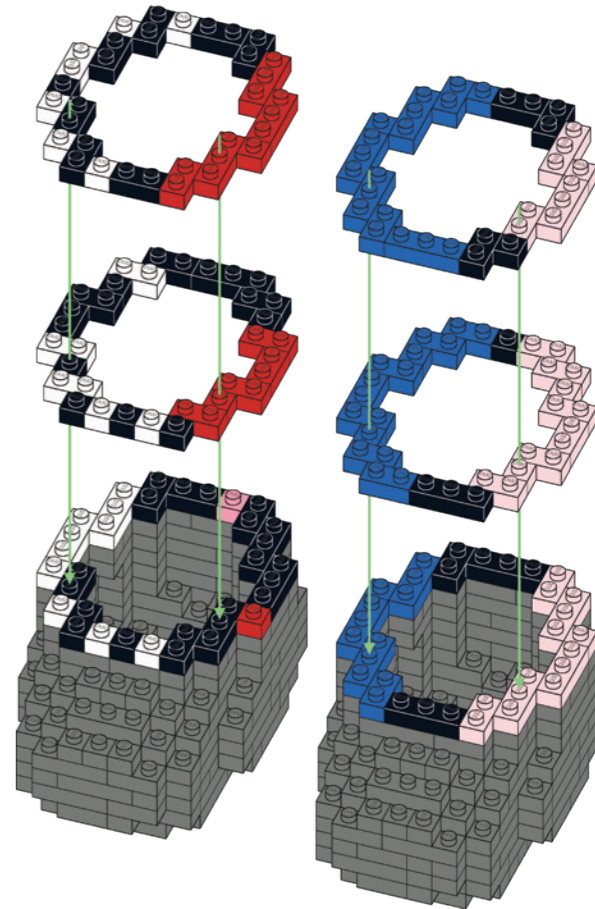

3

LIGHT GREY = PREVIOUS  
STEP.  
GRIS PÂLE = ÉTAPE PRÉCÉ-  
DENTE.

4

ARROWS SHOW  
CONNECTIONS.

LES FLÈCHES MONTRENT  
LES CONNEXIONS.

5

TAP WITH HAMMER TO  
SECURE.

TAPOTEZ AVEC LE MARTEAU  
POUR FIXER.

4

2

- 7 X
- 16 X
- 10 X
- 6 X
- 28 X
- 13 X
- 2 X
- 4 X
- 1 X
- 1 X
- 18 X
- 1 X
- 2 X
- 5 X

3

- 9 X
- 36 X
- 13 X
- 3 X
- 15 X
- 5 X
- 2 X
- 2 X
- 2 X
- 2 X
- 9 X
- 3 X
- 1 X
- 3 X

4

- 10 X
- 5 X
- 21 X
- 7 X
- 1 X
- 4 X
- 2 X
- 11 X
- 9 X
- 5 X
- 4 X
- 5 X
- 3 X
- 3 X
- 10 X
- 7 X

5

5

- 16 X
- 26 X
- 10 X
- 4 X
- 7 X
- 1 X
- 4 X
- 9 X
- 8 X
- 6 X
- 6 X
- 4 X
- 13 X

6

6

- 15 X
- 20 X
- 7 X
- 7 X
- 4 X
- 4 X
- 2 X
- 2 X
- 2 X
- 5 X
- 2 X
- 9 X
- 6 X
- 12 X
- 5 X

7

- 20 X
- 2 X
- 26 X
- 3 X
- 9 X
- 3 X
- 1 X
- 1 X
- 1 X
- 1 X
- 2 X
- 4 X
- 5 X
- 7 X
- 6 X
- 9 X
- 9 X

8

- 9 X
- 17 X
- 2 X
- 7 X
- 9 X
- 2 X
- 1 X
- 7 X
- 4 X
- 8 X
- 10 X
- 7 X
- 3 X
- 12 X
- 1 X

7

9

- 10 X
- 28 X
- 3 X
- 9 X
- 3 X
- 1 X
- 5 X
- 1 X
- 5 X
- 6 X
- 4 X
- 4 X
- 1 X
- 1 X
- 6 X

8

10

- 11 X
- 20 X
- 16 X
- 1 X
- 2 X
- 2 X
- 1 X
- 1 X
- 2 X
- 19 X
- 1 X
- 5 X
- 8 X