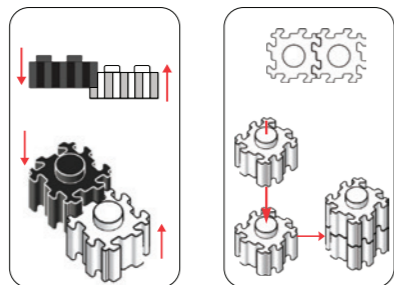

## ASSEMBLY TIPS / ASTUCES DE MONTAGE

1

DON'T MIX BRICKS.  
KEEP SETS SEPARATE.  
SORT BY SIZE, THEN  
COLOUR.

NE MÉLANGEZ PAS LES  
BRIQUES.  
GARDEZ CHAQUE  
ENSEMBLE SÉPARÉ.  
TRIEZ PAR TAILLE, PUIS  
PAR COULEUR.

2

HOW TO PUT TOGETHER  
THE ZIGLOCK BRICKS:  
Align grooves. Slide together.  
Press down. Press up.

COMMENT MONTER LES  
BRIQUES ZIGLOCK :  
Alignez Les Rainures.  
Faites Glisser Pour Assembler.  
Appuyez vers le bas.  
Appuyez vers le haut.

3

LIGHT GREY = PREVIOUS  
STEP.  
GRIS PÂLE = ÉTAPE PRÉCÉ-  
DENTE.

4

ARROWS SHOW  
CONNECTIONS.

LES FLÈCHES MONTRENT  
LES CONNEXIONS.

5

TAP WITH HAMMER TO  
SECURE.

TAPOTEZ AVEC LE MARTEAU  
POUR FIXER.