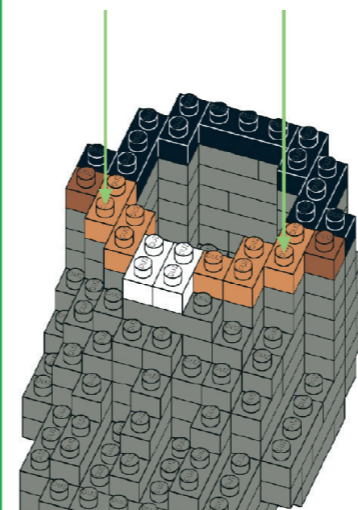

2

HOW TO PUT TOGETHER
THE ZIGLOCK BRICKS:
Align grooves. Slide together.
Press down. Press up.

COMMENT MONTER LES
BRIQUES ZIGLOCK :
Alignez Les Rainures.
Faites Glisser Pour Assembler.
Appuyez vers le bas.
Appuyez vers le haut.

3

LIGHT GREY = PREVIOUS
STEP.
GRIS PÂLE = ÉTAPE PRÉCÉ-
DENTE.

4

ARROWS SHOW
CONNECTIONS.

LES FLÈCHES MONTRENT
LES CONNEXIONS.

5

TAP WITH HAMMER TO
SECURE.

TAPOTEZ AVEC LE MARTEAU
POUR FIXER.

4

2

- 8 X
- 37 X
- 16 X
- 7 X
- 10 X
- 1 X
- 2 X
- 6 X
- 8 X
- 3 X
- 2 X
- 4 X
- 6 X
- 3 X
- 7 X

3

- 15 X
- 39 X
- 14 X
- 3 X
- 3 X
- 1 X
- 5 X
- 7 X
- 2 X
- 2 X
- 8 X
- 1 X
- 2 X
- 4 X

4

- 15 X
- 25 X
- 17 X
- 7 X
- 9 X
- 1 X
- 2 X
- 7 X
- 2 X
- 11 X
- 4 X
- 2 X