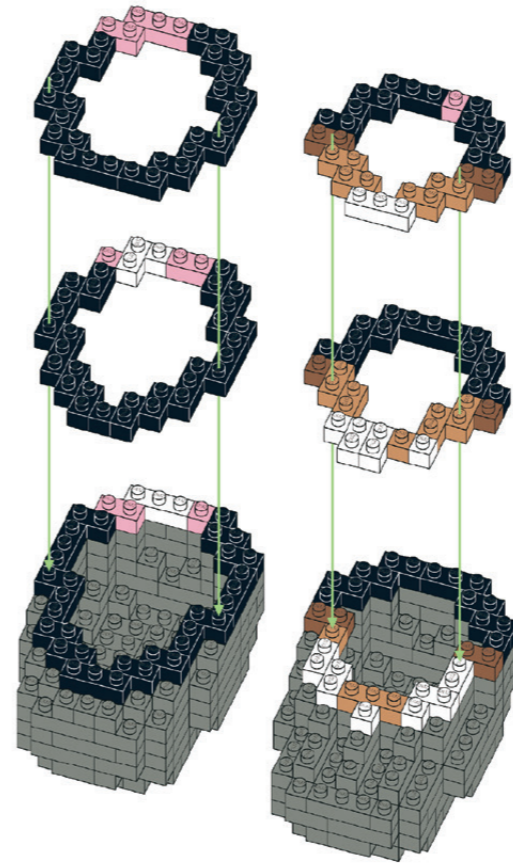

3

LIGHT GREY = PREVIOUS
STEP.
GRIS PÂLE = ÉTAPE PRÉCÉ-
DENTE.

4

ARROWS SHOW
CONNECTIONS.

LES FLÈCHES MONTRENT
LES CONNEXIONS.

5

TAP WITH HAMMER TO
SECURE.

TAPOTEZ AVEC LE MARTEAU
POUR FIXER.

4

2

- 8 X
- 37 X
- 16 X
- 7 X
- 10 X
- 1 X
- 2 X
- 6 X
- 8 X
- 3 X
- 2 X
- 4 X
- 6 X
- 3 X
- 7 X

3

- 15 X
- 39 X
- 14 X
- 3 X
- 3 X
- 1 X
- 5 X
- 7 X
- 2 X
- 2 X
- 8 X
- 1 X
- 2 X
- 4 X

4

- 15 X
- 25 X
- 17 X
- 7 X
- 9 X
- 1 X
- 2 X
- 7 X
- 2 X
- 11 X
- 4 X
- 2 X

5

5

- 16 X
- 8 X
- 7 X
- 1 X
- 2 X
- 32 X
- 10 X
- 5 X
- 10 X
- 4 X
- 8 X
- 2 X
- 2 X

6

6

- 13 X
- 8 X
- 5 X
- 1 X
- 4 X
- 21 X
- 13 X
- 8 X
- 11 X
- 2 X
- 12 X
- 3 X
- 1 X
- 1 X

7

- 14 X
- 4 X
- 3 X
- 1 X
- 2 X
- 29 X
- 7 X
- 4 X
- 9 X
- 4 X
- 14 X
- 2 X
- 2 X

8

- 11 X
- 4 X
- 2 X
- 1 X
- 4 X
- 33 X
- 1 X
- 5 X
- 2 X
- 2 X
- 16 X
- 2 X
- 3 X
- 1 X
- 1 X

7

9

- 7X
- 2X
- 7X
- 3X
- 2X
- 1X
- 22X
- 9X
- 6X
- 1X
- 4X
- 15X
- 1X
- 4X
- 1X
- 1X

8

10

- 14X
- 13X
- 2X
- 1X
- 2X
- 8X
- 2X
- 3X
- 1X
- 2X
- 25X
- 11X
- 3X
- 2X
- 3X
- 11X
- 3X