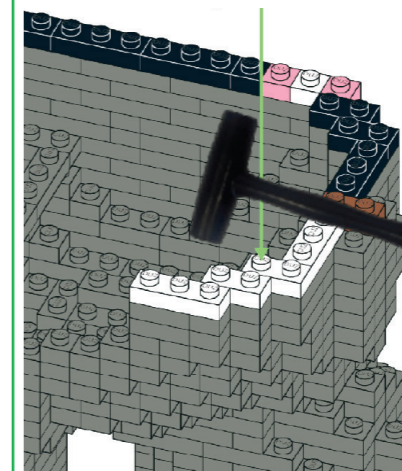

BUILD, DESIGN, DISPLAY
CONSTRUIS. CRÉE. EXPOSE.

SKELABEAR

ASSEMBLY TIPS / ASTUCES DE MONTAGE

1

DON'T MIX BRICKS.
KEEP SETS SEPARATE.
SORT BY SIZE, THEN
COLOUR.

NE MÉLANGEZ PAS LES
BRIQUES.
GARDEZ CHAQUE
ENSEMBLE SÉPARÉ.
TRIEZ PAR TAILLE, PUIS
PAR COULEUR.

2

HOW TO PUT TOGETHER
THE ZIGLOCK BRICKS:
Align grooves. Slide together.
Press down. Press up.

COMMENT MONTER LES
BRIQUES ZIGLOCK :
Alignez Les Rainures.
Faites Glisser Pour Assembler.
Appuyez vers le bas.
Appuyez vers le haut.

3

LIGHT GREY = PREVIOUS
STEP.
GRIS PÂLE = ÉTAPE PRÉCÉ-
DENTE.

4

ARROWS SHOW
CONNECTIONS.

LES FLÈCHES MONTRENT
LES CONNEXIONS.

5

TAP WITH HAMMER TO
SECURE.

TAPOTEZ AVEC LE MARTEAU
POUR FIXER.

4

2

- 8 X
- 37 X
- 16 X
- 7 X
- 10 X
- 1 X
- 2 X
- 6 X
- 8 X
- 3 X
- 2 X
- 4 X
- 6 X
- 3 X
- 7 X

3

- 15 X
- 39 X
- 14 X
- 3 X
- 3 X
- 1 X
- 5 X
- 7 X
- 2 X
- 2 X
- 8 X
- 1 X
- 2 X
- 4 X

4

- 15 X
- 25 X
- 17 X
- 7 X
- 9 X
- 1 X
- 2 X
- 7 X
- 2 X
- 11 X
- 4 X
- 2 X