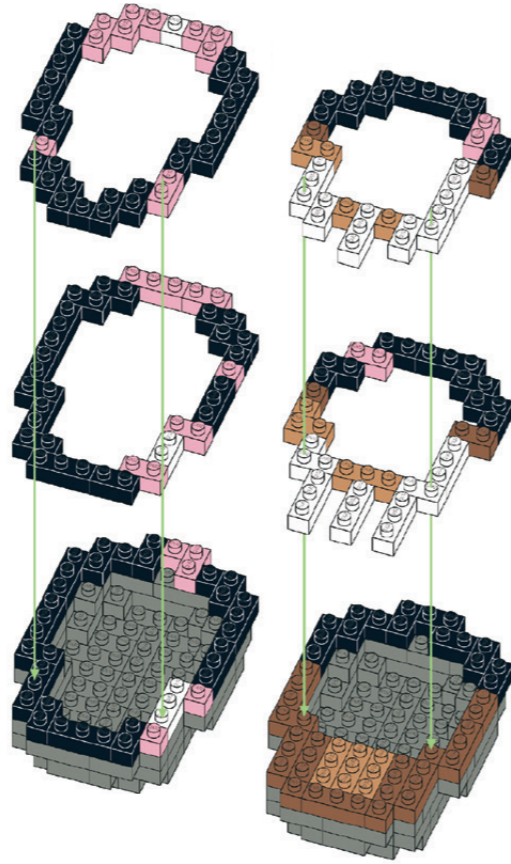

2

HOW TO PUT TOGETHER
THE ZIGLOCK BRICKS:
Align grooves. Slide together.
Press down. Press up.

COMMENT MONTER LES
BRIQUES ZIGLOCK :
Alignez Les Rainures.
Faites Glisser Pour Assembler.
Appuyez vers le bas.
Appuyez vers le haut.

3

LIGHT GREY = PREVIOUS
STEP.
GRIS PÂLE = ÉTAPE PRÉCÉ-
DENTE.

4

ARROWS SHOW
CONNECTIONS.

LES FLÈCHES MONTRENT
LES CONNEXIONS.

5

TAP WITH HAMMER TO
SECURE.

TAPOTEZ AVEC LE MARTEAU
POUR FIXER.

6

DON'T GIVE UP!
It may take time - keep going.
Scan QR code for tips.

N'ABANDONNEZ PAS !
Cela peut prendre
du temps - continuez.
Scannez le code QR
pour des conseils.

1

- 11 X
- 39 X
- 61 X
- 4 X
- 3 X
- 1 X

4

2

- 8 X
- 37 X
- 16 X
- 7 X
- 10 X
- 1 X
- 2 X
- 6 X
- 8 X
- 3 X
- 2 X
- 4 X
- 6 X
- 3 X
- 7 X

3

- 15 X
- 39 X
- 14 X
- 3 X
- 3 X
- 1 X
- 5 X
- 7 X
- 2 X
- 2 X
- 8 X
- 1 X
- 2 X
- 4 X

4

- 15 X
- 25 X
- 17 X
- 7 X
- 9 X
- 1 X
- 2 X
- 7 X
- 2 X
- 11 X
- 4 X
- 2 X