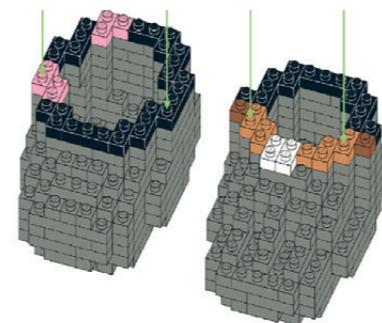

BUILD, DESIGN, DISPLAY
CONSTRUIS. CRÉE. EXPOSE.

SKELABEAR

ASSEMBLY TIPS / ASTUCES DE MONTAGE

1

DON'T MIX BRICKS.
KEEP SETS SEPARATE.
SORT BY SIZE, THEN
COLOUR.

NE MÉLANGEZ PAS LES
BRIQUES.
GARDEZ CHAQUE
ENSEMBLE SÉPARÉ.
TRIEZ PAR TAILLE, PUIS
PAR COULEUR.

2

HOW TO PUT TOGETHER
THE ZIGLOCK BRICKS:
Align grooves. Slide together.
Press down. Press up.

COMMENT MONTER LES
BRIQUES ZIGLOCK :
Alignez Les Rainures.
Faites Glisser Pour Assembler.
Appuyez vers le bas.
Appuyez vers le haut.

3

LIGHT GREY = PREVIOUS
STEP.
GRIS PÂLE = ÉTAPE PRÉCÉ-
DENTE.

4

ARROWS SHOW
CONNECTIONS.

LES FLÈCHES MONTRENT
LES CONNEXIONS.

5

TAP WITH HAMMER TO
SECURE.

TAPOTEZ AVEC LE MARTEAU
POUR FIXER.

4

2

- 8 X
- 37 X
- 16 X
- 7 X
- 10 X
- 1 X
- 2 X
- 6 X
- 8 X
- 3 X
- 2 X
- 4 X
- 6 X
- 3 X
- 7 X

3

- 15 X
- 39 X
- 14 X
- 3 X
- 3 X
- 1 X
- 5 X
- 7 X
- 2 X
- 2 X
- 8 X
- 1 X
- 2 X
- 4 X

4

- 15 X
- 25 X
- 17 X
- 7 X
- 9 X
- 1 X
- 2 X
- 7 X
- 2 X
- 11 X
- 4 X
- 2 X