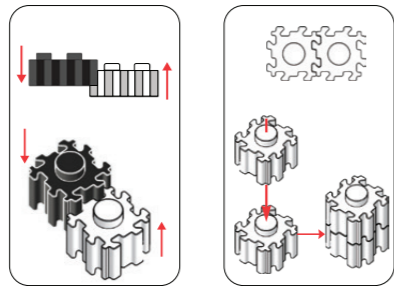

BUILD, DESIGN, DISPLAY
CONSTRUIS. CRÉE. EXPOSE.

SKELABEAR

ASSEMBLY TIPS / ASTUCES DE MONTAGE

1

DON'T MIX BRICKS.
KEEP SETS SEPARATE.
SORT BY SIZE, THEN
COLOUR.

NE MÉLANGEZ PAS LES
BRIQUES.
GARDEZ CHAQUE
ENSEMBLE SÉPARÉ.
TRIEZ PAR TAILLE, PUIS
PAR COULEUR.

2

HOW TO PUT TOGETHER
THE ZIGLOCK BRICKS:
Align grooves. Slide together.
Press down. Press up.

COMMENT MONTER LES
BRIQUES ZIGLOCK :
Alignez Les Rainures.
Faites Glisser Pour Assembler.
Appuyez vers le bas.
Appuyez vers le haut.

3

LIGHT GREY = PREVIOUS
STEP.
GRIS PÂLE = ÉTAPE PRÉCÉ-
DENTE.

4

ARROWS SHOW
CONNECTIONS.

LES FLÈCHES MONTRENT
LES CONNEXIONS.

5

TAP WITH HAMMER TO
SECURE.

TAPOTEZ AVEC LE MARTEAU
POUR FIXER.