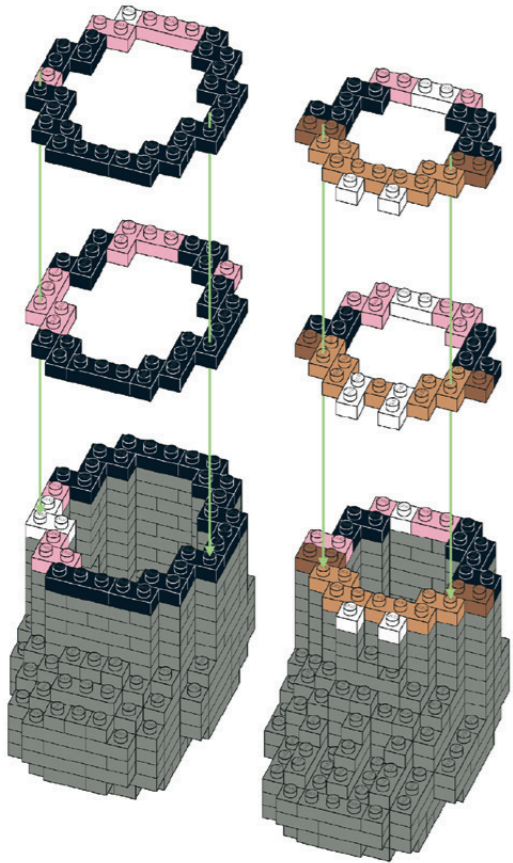

3

LIGHT GREY = PREVIOUS
STEP.
GRIS PÂLE = ÉTAPE PRÉCÉ-
DENTE.

4

ARROWS SHOW
CONNECTIONS.

LES FLÈCHES MONTRENT
LES CONNEXIONS.

5

TAP WITH HAMMER TO
SECURE.

TAPOTEZ AVEC LE MARTEAU
POUR FIXER.

4

2

- 8 X
- 37 X
- 16 X
- 7 X
- 10 X
- 1 X
- 2 X
- 6 X
- 8 X
- 3 X
- 2 X
- 4 X
- 6 X
- 3 X
- 7 X

3

- 15 X
- 39 X
- 14 X
- 3 X
- 3 X
- 1 X
- 5 X
- 7 X
- 2 X
- 2 X
- 8 X
- 1 X
- 2 X
- 4 X

4

- 15 X
- 25 X
- 17 X
- 7 X
- 9 X
- 1 X
- 2 X
- 7 X
- 2 X
- 11 X
- 4 X
- 2 X

5

5

- 16 X
- 8 X
- 7 X
- 1 X
- 2 X
- 32 X
- 10 X
- 5 X
- 10 X
- 4 X
- 8 X
- 2 X
- 2 X

6

6

- 13 X
- 8 X
- 5 X
- 1 X
- 4 X
- 21 X
- 13 X
- 8 X
- 11 X
- 2 X
- 12 X
- 3 X
- 1 X
- 1 X

7

- 14 X
- 4 X
- 3 X
- 1 X
- 2 X
- 29 X
- 7 X
- 4 X
- 9 X
- 4 X
- 14 X
- 2 X
- 2 X

8

- 11 X
- 4 X
- 2 X
- 1 X
- 4 X
- 33 X
- 1 X
- 5 X
- 2 X
- 2 X
- 16 X
- 2 X
- 3 X
- 1 X
- 1 X

7

9

- 7X
- 2X
- 7X
- 3X
- 2X
- 1X
- 22X
- 9X
- 6X
- 1X
- 4X
- 15X
- 1X
- 4X
- 1X
- 1X

8

10

- 14X
- 13X
- 2X
- 1X
- 2X
- 8X
- 2X
- 3X
- 1X
- 2X
- 25X
- 11X
- 3X
- 2X
- 3X
- 11X
- 3X