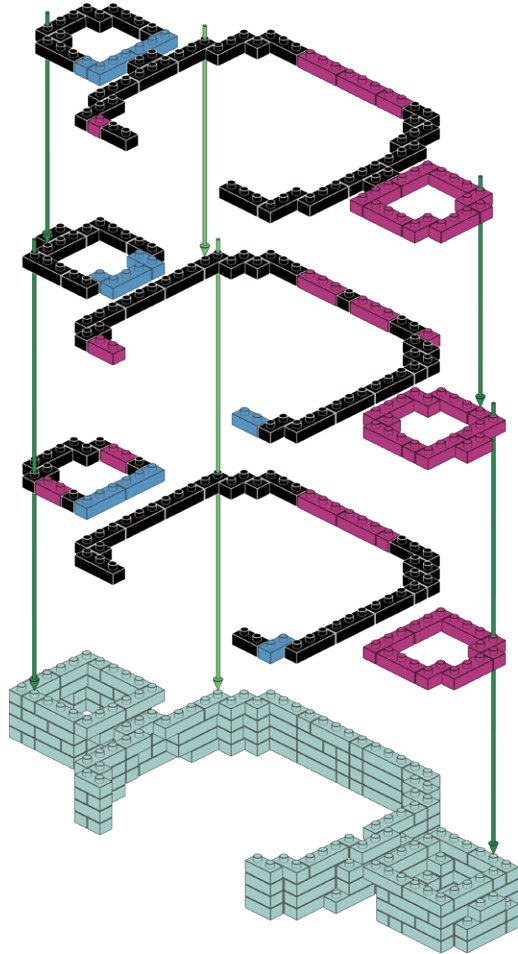

COMMENT MONTER LES
BRIQUES ZIGLOCK :
Alignez Les Rainures.
Faites Glisser Pour Assembler.
Appuyez vers le bas.
Appuyez vers le haut.

3

LIGHT GREEN = PREVIOUS
STEP.

VERT CLAIR = ÉTAPE PRÉCÉ-
DENTE.

BRIK HAUS

11

12

13

ARMS - CONNECT
FIXATION DES BRAS

14

10

15

16

17

18

12

19

- x14
- x7
- x1
- x18
- x1
- x5
- x47
- x2

20

- x19
- x7
- x6
- x15
- x8
- x12
- x48

21

22

14

23

-  x20
-  x8
-  x2
-  x38
-  x1
-  x52

24

-  x24
-  x7
-  x5
-  x26
-  x1
-  x51
-  x1

25

16