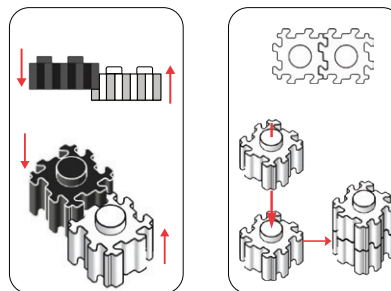

PIXI

ASSEMBLY TIPS / ASTUCES DE MONTAGE

1

DON'T MIX BRICKS.
KEEP SETS SEPARATE.
SORT BY SIZE, THEN
COLOUR.

NE MÉLANGEZ PAS LES
BRIQUES.
GARDEZ CHAQUE
ENSEMBLE SÉPARÉ.
TRIEZ PAR TAILLE, PUIS
PAR COULEUR.

2

HOW TO PUT TOGETHER
THE ZIGLOCK BRICKS:
Align grooves. Slide together.
Press down. Press up.

COMMENT MONTER LES
BRIQUES ZIGLOCK :
Alignez Les Rainures.
Faites Glisser Pour Assembler.
Appuyez vers le bas.
Appuyez vers le haut.

3

LIGHT GREEN = PREVIOUS
STEP.

VERT CLAIR = ÉTAPE PRÉCÉ-
DENTE.

BRIK HAUS

4

ARROWS SHOW
CONNECTIONS.

LES FLÈCHES MONTRENT
LES CONNEXIONS.

5

TAP WITH HAMMER TO
SECURE.

TAPOTEZ AVEC LE MARTEAU
POUR FIXER.

6

DON'T GIVE UP!
*It may take time - keep going.
Scan QR code for tips.*