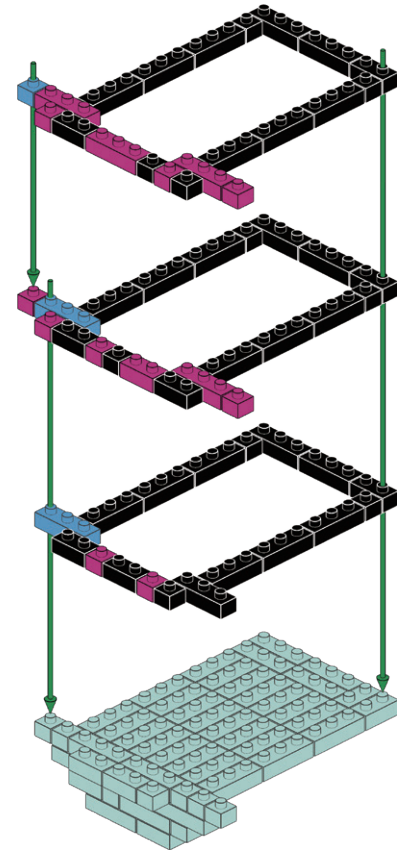

COMMENT MONTER LES
BRIQUES ZIGLOCK :
Alignez Les Rainures.
Faites Glisser Pour Assembler.
Appuyez vers le bas.
Appuyez vers le haut.

3

LIGHT GREEN = PREVIOUS
STEP.

VERT CLAIR = ÉTAPE PRÉCÉ-
DENTE.

BRIK HAUS

17

18

12

19

- x14
- x7
- x1
- x18
- x1
- x5
- x47
- x2

20

- x19
- x7
- x6
- x15
- x8
- x12
- x48

21

22

14

23

-  x20
-  x8
-  x2
-  x38
-  x1
-  x52

24

-  x24
-  x7
-  x5
-  x26
-  x1
-  x51
-  x1

25

16

26

27

28

29

30

18

31

32